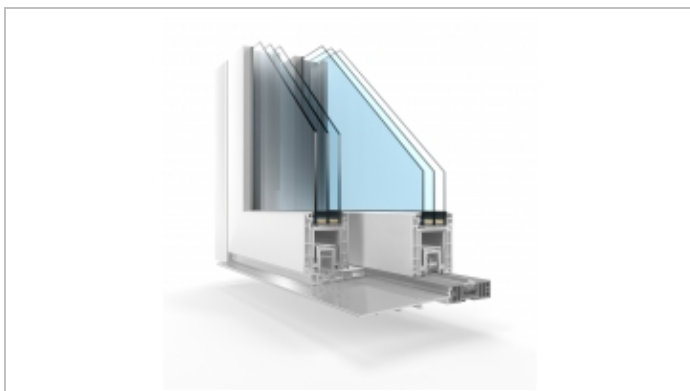

GALERIA PRODUKTU

CHARAKTERYSTYKA

Drzwi przesuwne T- Slide teraz w niższych cenach!

BUDVAR
CENTRUM

MOC PROMOCJI

znajdź salon

[[window_tslide]]

ROZWIĄZANIA, KTÓRE INSPIRUJĄ:

- 5-komorowe skrzydło i bardzo szeroka rama oraz wieluszczelkowy system doszczelnienia zapewni doskonałe parametry termoizolacyjne.

- › Możliwość szklenia pakietami dwu-, trzy- albo czteroszybowymi
- › Współczynnik przenikania ciepła Ud: *
 - 1,5 W/m²K z szybą Ug = 1,2 (pakiet 2-szybowy 32 mm z ciepłą ramką)
 - 1,00 W/m²K z szybą Ug = 0,5 (pakiet 3-szybowy 44 mm z ciepłą ramką)
- › Izolacja akustyczna: Rw = 27 dB*
- › klasyczny, ponadczasowy wygląd,
- › ukryta górna szyna prowadząca,
- › umożliwia tworzenie nawet dużych konstrukcji, zapewniających lepsze nasłonecznienie pomieszczeń
- › o szerokości do niespełna 6,5 metrów i wadze jednego skrzydła nawet do 400 kg,
- › dzięki zasuwnicy ze wspomaganiem w standardzie, zapewnia lekka, cicha i komfortową pracę bez użycia siły
- › solidne ścianki wzmocnione profilami aluminiowymi gwarantują większą stabilność i trwałość, a także zwiększoną ochronę przed hałasem,
- › skręcane naroża ramy umożliwiają dostawę wyrobu w częściach do montażu na miejscu budowy, a ich sposób łączenia zapewnia doskonałe parametry cieplne,
- › możliwość zastosowania systemu Soft Close gwarantującego amortyzację domykającego się skrzydła
- › dwie wysokości progu, w tym zupełnie płaski-zapewniający maksymalny komfort i bezpieczeństwo,
- › idealny do zabudowy tarasów, balkonów i ogrodów zimowych, a także w budynkach użyteczności publicznej,
- › dostępny w szerokiej palecie kolorów,
- › profil produkowany w Titanium Technology
- › bezołowiowy profil- potwierdzone certyfikatem.